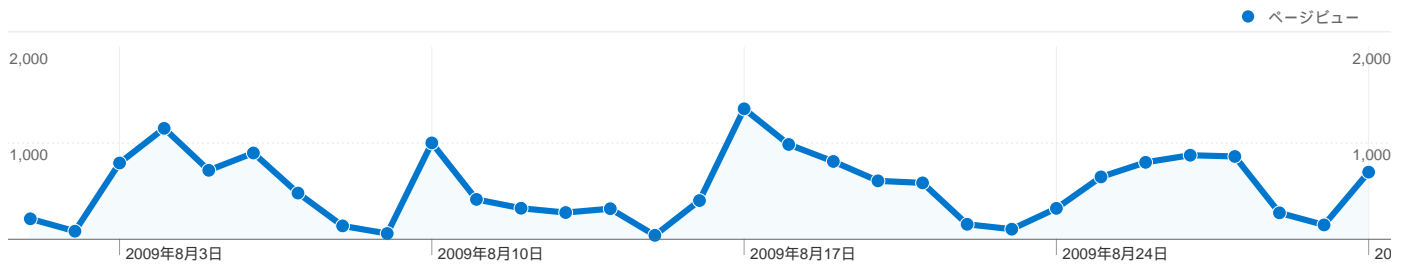

全ての参照元からのセッション数 4,624、191 種類の 参照元とメディア

サイトの利用状況

| セッション | 平均ページビュー | 平均サイト滞在時間 | 新規セッション率 | 直帰率 | |
|--|--|--|--|--|--------|
| 4,624 全セッションに対する割合: 100.00% | 3.58 サイトの平均: 3.58 (0.00%) | 00:02:20 サイトの平均: 00:02:20 (0.00%) | 70.37% サイトの平均: 70.35% (0.03%) | 65.64% サイトの平均: 65.64% (0.00%) | |
| 参照元/メディア | セッション | 平均ページビュー | 平均サイト滞在時間 | 新規セッション率 | 直帰率 |
| yahoo / organic | 2,229 | 1.53 | 00:00:32 | 93.76% | 89.14% |
| (direct) / (none) | 779 | 6.23 | 00:06:25 | 38.25% | 39.67% |
| google / organic | 455 | 5.78 | 00:04:20 | 53.85% | 41.98% |
| jecc.or.jp / referral | 236 | 8.85 | 00:04:44 | 44.49% | 22.03% |
| ja.wikipedia.org / referral | 114 | 3.84 | 00:01:17 | 83.33% | 41.23% |
| ec-conference.com / referral | 48 | 5.40 | 00:03:47 | 0.00% | 45.83% |
| bing / organic | 35 | 1.46 | 00:00:23 | 97.14% | 82.86% |
| jp.f42.mail.yahoo.co.jp / referral | 33 | 6.58 | 00:02:50 | 0.00% | 3.03% |
| monjiro.net / referral | 29 | 1.07 | 00:00:05 | 93.10% | 96.55% |
| search / organic | 26 | 1.31 | 00:00:35 | 100.00% | 88.46% |

191 件中 1 - 10 件目

1,182 ページ数 の合計表示回数 16,566

コンテンツのパフォーマンス

| | | | | | |
|--|--|--|--|--|--|
| ページビュー 16,566 全セッションに対する割合: 100.00% | ページ別 セッション 11,299 全セッションに対する割合: 100.00% | 平均ページ滞在時間 00:00:54 サイトの平均: 00:00:54 (0.00%) | 直帰率 65.64% サイトの平均: 65.64% (0.00%) | 離脱率 27.91% サイトの平均: 27.91% (0.00%) | \$ インデックス US\$83.19 サイトの平均: US\$5.31 (1,466.67%) |
|--|--|--|--|--|--|

1,182 件中 1 - 10 件目

タイトル別のコンテンツ

比較: サイト

111 ページ タイトル の合計表示回数 16,566

コンテンツのパフォーマンス

| | | | | | |
|--|--|--|--|--|--|
| ページビュー 16,566 全セッションに対する割合: 100.00% | ページ別 セッション 11,299 全セッションに対する割合: 100.00% | 平均ページ滞在時間 00:00:54 サイトの平均: 00:00:54 (0.00%) | 直帰率 65.64% サイトの平均: 65.64% (0.00%) | 離脱率 27.91% サイトの平均: 27.91% (0.00%) | \$ インデックス US\$83.19 サイトの平均: US\$5.31 (1,466.67%) |
|--|--|--|--|--|--|