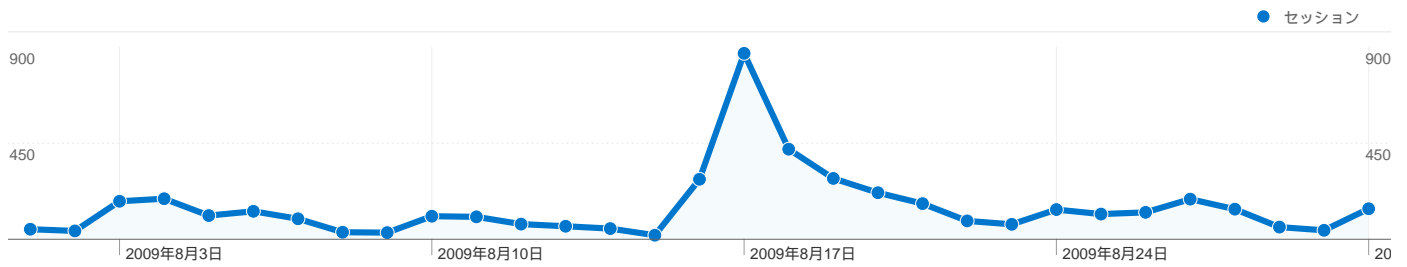

2009年8月30日日曜日 0.89% (38)

2009年8月31日月曜日 2.84% (121)

この国/地域からのセッション数 4,569、300 種類の都市

サイトの利用状況

| セッション | 平均ページビュー | 平均サイト滞在時間 | 新規セッション率 | 直帰率 | |
|---|--|--|---|---|--------|
| 4,569 全セッションに対する割合: 98.81% | 3.60 サイトの平均: 3.58 (0.41%) | 00:02:21 サイトの平均: 00:02:20 (0.90%) | 70.12% サイトの平均: 70.35% (-0.32%) | 65.55% サイトの平均: 65.64% (-0.13%) | |
| 都市 | セッション | 平均ページビュー | 平均サイト滞在時間 | 新規セッション率 | 直帰率 |
| Tokyo | 1,566 | 4.90 | 00:04:21 | 63.41% | 56.07% |
| Osaka | 411 | 3.25 | 00:01:21 | 67.15% | 64.48% |
| Nagoya | 208 | 3.29 | 00:01:37 | 62.98% | 68.75% |
| Fukuoka | 120 | 2.66 | 00:00:41 | 78.33% | 78.33% |
| Hiroshima | 97 | 3.35 | 00:01:50 | 69.07% | 69.07% |
| Kyoto | 97 | 3.62 | 00:01:26 | 44.33% | 68.04% |
| Sapporo | 97 | 2.05 | 00:00:32 | 88.66% | 82.47% |
| Hodogaya | 77 | 2.10 | 00:00:32 | 81.82% | 71.43% |
| Kobe | 71 | 1.80 | 00:00:38 | 90.14% | 84.51% |
| Niigata | 62 | 3.65 | 00:02:26 | 61.29% | 59.68% |

300 件中 1 - 10 件目

このサイトのビジター数 3,667

 4,624 セッション

 3,667 ユニークユーザー

 16,566 ページビュー

 3.58 平均ページビュー数

 00:02:20 平均サイト滞在時間

 65.64% 直帰率

 70.35% 新規セッション率

ユーザー環境

| ブラウザ | セッション数 | 割合 | 接続速度 | セッション数 | 割合 |
|-------------------|--------|--------|---------|--------|--------|
| Internet Explorer | 3,888 | 84.08% | Unknown | 1,744 | 37.72% |
| Firefox | 489 | 10.58% | T1 | 1,587 | 34.32% |
| Chrome | 110 | 2.38% | DSL | 801 | 17.32% |
| Safari | 91 | 1.97% | Cable | 304 | 6.57% |
| Opera | 24 | 0.52% | Dialup | 184 | 3.98% |

191 件中 1 - 10 件目

1,182 ページ数 の合計表示回数 16,566

コンテンツのパフォーマンス

| | | | | | |
|--|--|--|--|--|--|
| ページビュー 16,566 全セッションに対する割合: 100.00% | ページ別 セッション 11,299 全セッションに対する割合: 100.00% | 平均ページ滞在時間 00:00:54 サイトの平均: 00:00:54 (0.00%) | 直帰率 65.64% サイトの平均: 65.64% (0.00%) | 離脱率 27.91% サイトの平均: 27.91% (0.00%) | \$ インデックス US\$83.19 サイトの平均: US\$5.31 (1,466.67%) |
|--|--|--|--|--|--|