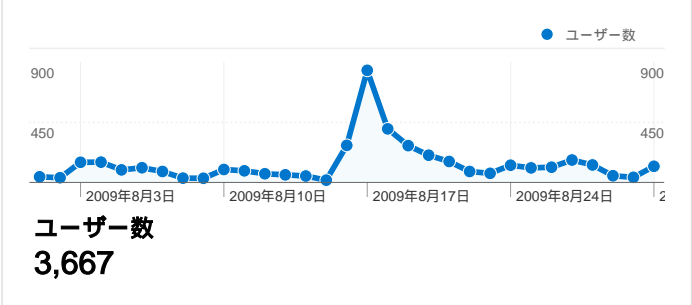

サイトの利用状況

ユニークユーザー数

地図上のデータ表示 JP

ユーザー サマリー

全ての参照元

| 参照元/メディア | セッション | 割合 |
|-----------------------------|-------|--------|
| yahoo / organic | 2,229 | 48.21% |
| (direct) / (none) | 779 | 16.85% |
| google / organic | 455 | 9.84% |
| jecc.or.jp / referral | 236 | 5.10% |
| ja.wikipedia.org / referral | 114 | 2.47% |

上位のコンテンツ

| ページ | ページビュー | 割合 |
|---------------------|--------|--------|
| /topics/p/1732 | 2,343 | 14.14% |
| / | 2,159 | 13.03% |
| /member/ | 1,384 | 8.35% |
| /member/login/input | 648 | 3.91% |
| /list | 531 | 3.21% |

300 件中 1 - 10 件目

このサイトのビジター数 3,667

 4,624 セッション

 3,667 ユニークユーザー

 16,566 ページビュー

 3.58 平均ページビュー数

 00:02:20 平均サイト滞在時間

 65.64% 直帰率

191 件中 1 - 10 件目

1,182 ページ数 の合計表示回数 16,566

コンテンツのパフォーマンス

| | | | | | |
|--|--|--|--|--|--|
| ページビュー 16,566 全セッションに対する割合: 100.00% | ページ別 セッション 11,299 全セッションに対する割合: 100.00% | 平均ページ滞在時間 00:00:54 サイトの平均: 00:00:54 (0.00%) | 直帰率 65.64% サイトの平均: 65.64% (0.00%) | 離脱率 27.91% サイトの平均: 27.91% (0.00%) | \$ インデックス US\$83.19 サイトの平均: US\$5.31 (1,466.67%) |
|--|--|--|--|--|--|