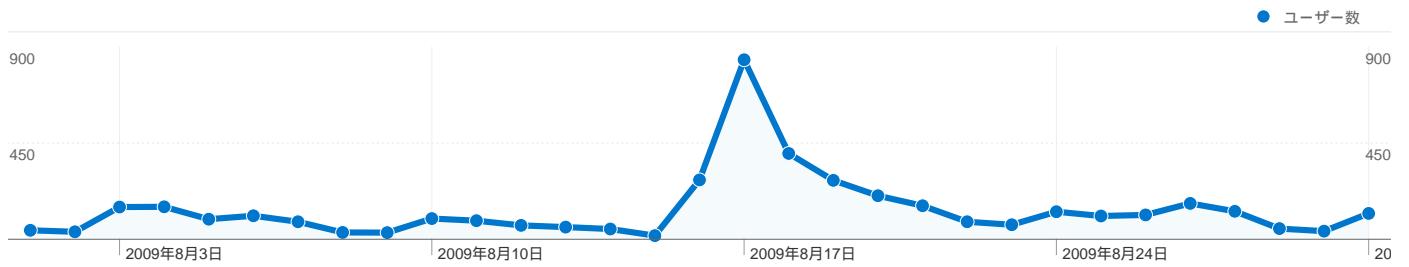

3,667 ユニークユーザー

2009年8月1日土曜日	0.98% (42)
2009年8月2日日曜日	0.82% (35)
2009年8月3日月曜日	3.54% (151)
2009年8月4日火曜日	3.56% (152)
2009年8月5日水曜日	2.20% (94)
2009年8月6日木曜日	2.58% (110)
2009年8月7日金曜日	1.92% (82)
2009年8月8日土曜日	0.75% (32)
2009年8月9日日曜日	0.73% (31)
2009年8月10日月曜日	2.27% (97)
2009年8月11日火曜日	2.04% (87)
2009年8月12日水曜日	1.52% (65)
2009年8月13日木曜日	1.34% (57)
2009年8月14日金曜日	1.12% (48)
2009年8月15日土曜日	0.40% (17)
2009年8月16日日曜日	6.51% (278)
2009年8月17日月曜日	19.70% (841)
2009年8月18日火曜日	9.42% (402)
2009年8月19日水曜日	6.47% (276)
2009年8月20日木曜日	4.78% (204)
2009年8月21日金曜日	3.68% (157)
2009年8月22日土曜日	1.92% (82)
2009年8月23日日曜日	1.59% (68)
2009年8月24日月曜日	3.02% (129)
2009年8月25日火曜日	2.55% (109)
2009年8月26日水曜日	2.67% (114)
2009年8月27日木曜日	3.94% (168)
2009年8月28日金曜日	3.07% (131)
2009年8月29日土曜日	1.17% (50)