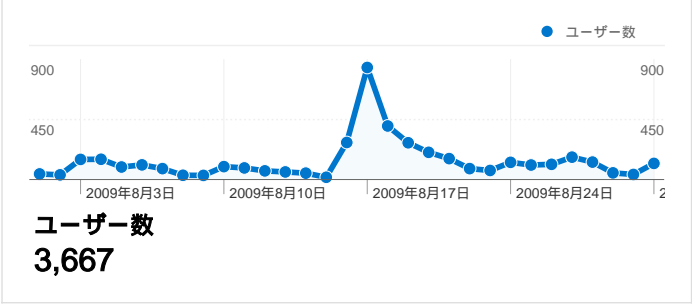

サイトの利用状況

ユニークユーザー数

地図上のデータ表示 JP

ユーザー サマリー

全ての参照元

| 参照元/メディア | セッション | 割合 |
|-----------------------------|-------|--------|
| yahoo / organic | 2,229 | 48.21% |
| (direct) / (none) | 779 | 16.85% |
| google / organic | 455 | 9.84% |
| jecc.or.jp / referral | 236 | 5.10% |
| ja.wikipedia.org / referral | 114 | 2.47% |

上位のコンテンツ

| ページ | ページビュー | 割合 |
|---------------------|--------|--------|
| /topics/p/1732 | 2,343 | 14.14% |
| / | 2,159 | 13.03% |
| /member/ | 1,384 | 8.35% |
| /member/login/input | 648 | 3.91% |
| /list | 531 | 3.21% |

191 件中 1 - 10 件目

1,182 ページ数 の合計表示回数 16,566

コンテンツのパフォーマンス

| | | | | | |
|--|--|--|--|--|--|
| ページビュー 16,566 全セッションに対する割合: 100.00% | ページ別 セッション 11,299 全セッションに対する割合: 100.00% | 平均ページ滞在時間 00:00:54 サイトの平均: 00:00:54 (0.00%) | 直帰率 65.64% サイトの平均: 65.64% (0.00%) | 離脱率 27.91% サイトの平均: 27.91% (0.00%) | \$ インデックス US\$83.19 サイトの平均: US\$5.31 (1,466.67%) |
|--|--|--|--|--|--|

1,182 件中 1 - 10 件目

タイトル別のコンテンツ

比較: サイト

111 ページ タイトル の合計表示回数 16,566

コンテンツのパフォーマンス

| | | | | | |
|--|--|--|--|--|--|
| ページビュー 16,566 全セッションに対する割合: 100.00% | ページ別 セッション 11,299 全セッションに対する割合: 100.00% | 平均ページ滞在時間 00:00:54 サイトの平均: 00:00:54 (0.00%) | 直帰率 65.64% サイトの平均: 65.64% (0.00%) | 離脱率 27.91% サイトの平均: 27.91% (0.00%) | \$ インデックス US\$83.19 サイトの平均: US\$5.31 (1,466.67%) |
|--|--|--|--|--|--|