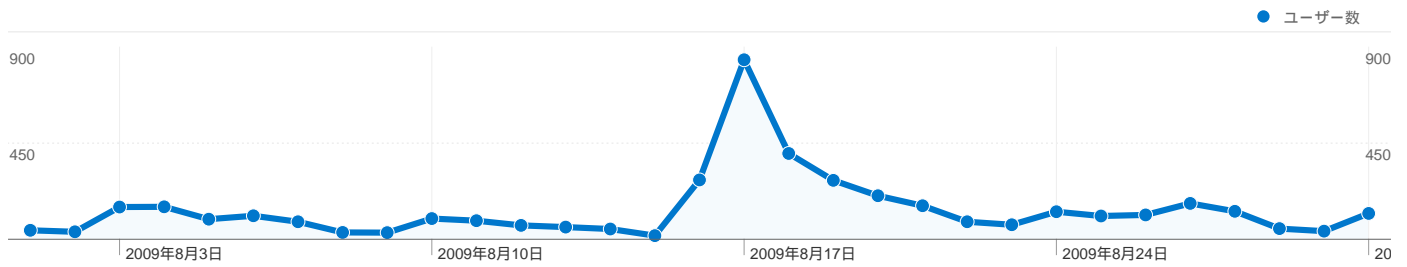

2009年8月30日日曜日 0.89% (38)

2009年8月31日月曜日 2.84% (121)

この国/地域からのセッション数 4,569、300 種類の都市

サイトの利用状況

| セッション | 平均ページビュー | 平均サイト滞在時間 | 新規セッション率 | 直帰率 | |
|---|--|--|---|---|--------|
| 4,569 全セッションに対する割合: 98.81% | 3.60 サイトの平均: 3.58 (0.41%) | 00:02:21 サイトの平均: 00:02:20 (0.90%) | 70.12% サイトの平均: 70.35% (-0.32%) | 65.55% サイトの平均: 65.64% (-0.13%) | |
| 都市 | セッション | 平均ページビュー | 平均サイト滞在時間 | 新規セッション率 | 直帰率 |
| Tokyo | 1,566 | 4.90 | 00:04:21 | 63.41% | 56.07% |
| Osaka | 411 | 3.25 | 00:01:21 | 67.15% | 64.48% |
| Nagoya | 208 | 3.29 | 00:01:37 | 62.98% | 68.75% |
| Fukuoka | 120 | 2.66 | 00:00:41 | 78.33% | 78.33% |
| Hiroshima | 97 | 3.35 | 00:01:50 | 69.07% | 69.07% |
| Kyoto | 97 | 3.62 | 00:01:26 | 44.33% | 68.04% |
| Sapporo | 97 | 2.05 | 00:00:32 | 88.66% | 82.47% |
| Hodogaya | 77 | 2.10 | 00:00:32 | 81.82% | 71.43% |
| Kobe | 71 | 1.80 | 00:00:38 | 90.14% | 84.51% |
| Niigata | 62 | 3.65 | 00:02:26 | 61.29% | 59.68% |

300 件中 1 - 10 件目

このサイトのビジター数 3,667

 4,624 セッション

 3,667 ユニークユーザー

 16,566 ページビュー

 3.58 平均ページビュー数

 00:02:20 平均サイト滞在時間

 65.64% 直帰率