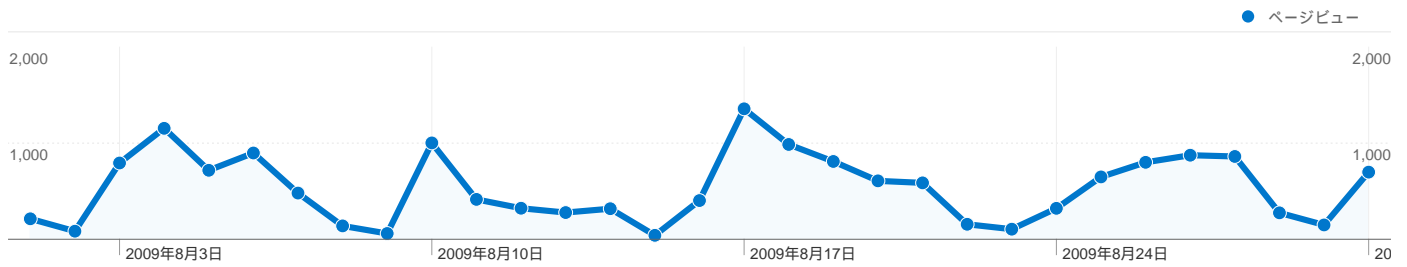

300 件中 1 - 10 件目

このサイトのビジター数 3,667

 4,624 セッション

 3,667 ユニークユーザー

 16,566 ページビュー

 3.58 平均ページビュー数

 00:02:20 平均サイト滞在時間

 65.64% 直帰率

 70.35% 新規セッション率

ユーザー環境

| ブラウザ | セッション数 | 割合 | 接続速度 | セッション数 | 割合 |
|-------------------|--------|--------|---------|--------|--------|
| Internet Explorer | 3,888 | 84.08% | Unknown | 1,744 | 37.72% |
| Firefox | 489 | 10.58% | T1 | 1,587 | 34.32% |
| Chrome | 110 | 2.38% | DSL | 801 | 17.32% |
| Safari | 91 | 1.97% | Cable | 304 | 6.57% |
| Opera | 24 | 0.52% | Dialup | 184 | 3.98% |

全ての参照元からのセッション数 4,624、191 種類の 参照元とメディア

サイトの利用状況

| セッション | 平均ページビュー | 平均サイト滞在時間 | 新規セッション率 | 直帰率 | |
|--|--|--|--|--|--------|
| 4,624 全セッションに対する割合: 100.00% | 3.58 サイトの平均: 3.58 (0.00%) | 00:02:20 サイトの平均: 00:02:20 (0.00%) | 70.37% サイトの平均: 70.35% (0.03%) | 65.64% サイトの平均: 65.64% (0.00%) | |
| 参照元/メディア | セッション | 平均ページビュー | 平均サイト滞在時間 | 新規セッション率 | 直帰率 |
| yahoo / organic | 2,229 | 1.53 | 00:00:32 | 93.76% | 89.14% |
| (direct) / (none) | 779 | 6.23 | 00:06:25 | 38.25% | 39.67% |
| google / organic | 455 | 5.78 | 00:04:20 | 53.85% | 41.98% |
| jecc.or.jp / referral | 236 | 8.85 | 00:04:44 | 44.49% | 22.03% |
| ja.wikipedia.org / referral | 114 | 3.84 | 00:01:17 | 83.33% | 41.23% |
| ec-conference.com / referral | 48 | 5.40 | 00:03:47 | 0.00% | 45.83% |
| bing / organic | 35 | 1.46 | 00:00:23 | 97.14% | 82.86% |
| jp.f42.mail.yahoo.co.jp / referral | 33 | 6.58 | 00:02:50 | 0.00% | 3.03% |
| monjiro.net / referral | 29 | 1.07 | 00:00:05 | 93.10% | 96.55% |
| search / organic | 26 | 1.31 | 00:00:35 | 100.00% | 88.46% |

191 件中 1 - 10 件目

1,182 ページ数 の合計表示回数 16,566

コンテンツのパフォーマンス

| | | | | | |
|--|--|--|--|--|--|
| ページビュー 16,566 全セッションに対する割合: 100.00% | ページ別 セッション 11,299 全セッションに対する割合: 100.00% | 平均ページ滞在時間 00:00:54 サイトの平均: 00:00:54 (0.00%) | 直帰率 65.64% サイトの平均: 65.64% (0.00%) | 離脱率 27.91% サイトの平均: 27.91% (0.00%) | \$ インデックス US\$83.19 サイトの平均: US\$5.31 (1,466.67%) |
|--|--|--|--|--|--|